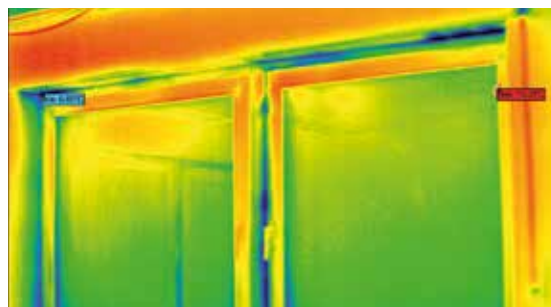

La couche d'air entre la fenêtre et le volet roulant fermé isole et se comporte comme un élément calorifuge. Vous faites des économies d'énergie.

Les zones en vert représentent les zones de pertes de chaleur avant les travaux de rénovation.