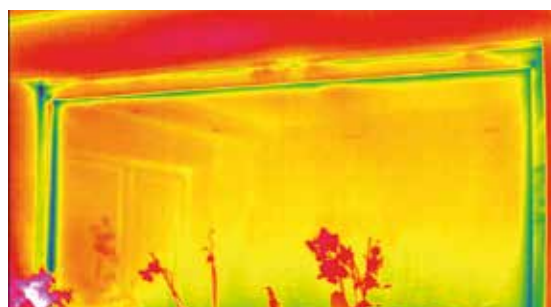

La couche d'air entre la fenêtre et le volet roulant fermé isole et se comporte comme un élément calorifuge. Vous faites des économies d'énergie.

Les zones en vert représentent les zones de pertes de chaleur avant les travaux de rénovation.