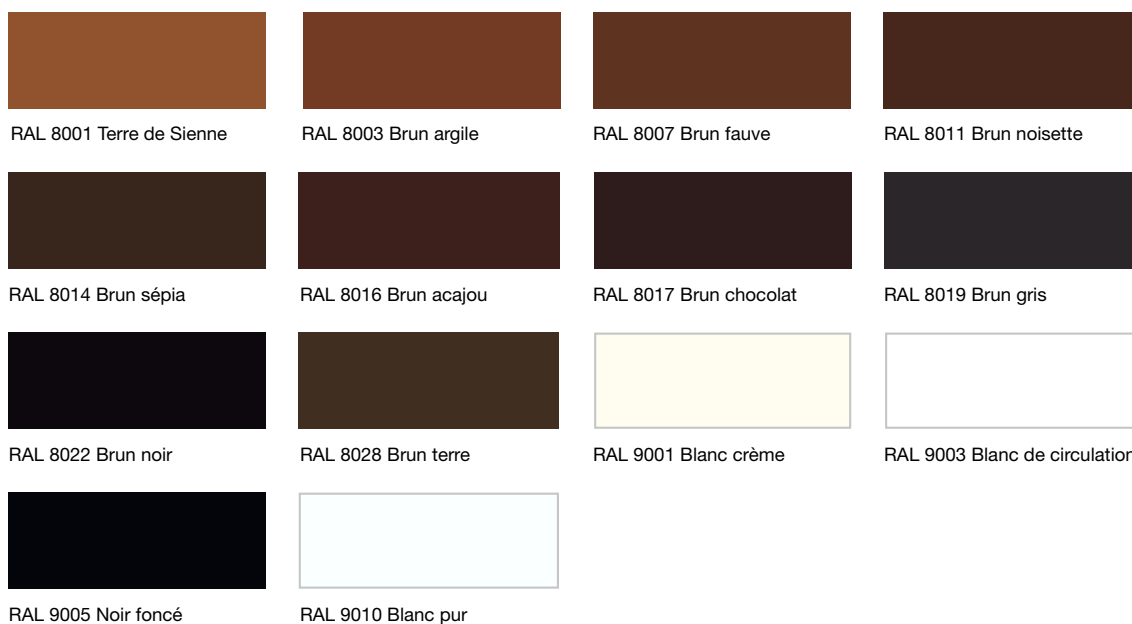

42 teintes tendance pour tous les goûts et signées ROMA !

Vous avez l'esprit avant-gardiste ? Optez pour les teintes tendance de ROMA ! Dans cette gamme de 42 teintes, vous y trouverez celle que vous souhaitez pour le caisson, les coulisses et la lame finale, proposées dans les quatre finitions suivantes : mat lisse, mat structuré, mat structuré grande résistance aux intempéries¹ et satiné. Les finitions mat lisse et mat structuré sont également proposées de série en peinture poudre IGP et Tiger, deux grands fabricants de peintures. Vous trouverez toutes les teintes de tablier disponibles en page 39.

péries¹ et satiné. Les finitions mat lisse et mat structuré sont également proposées de série en peinture poudre IGP et Tiger, deux grands fabricants de peintures. Vous trouverez toutes les teintes de tablier disponibles en page 39.

			
RAL 1013 Blanc perlé	RAL 1015 Ivoire clair	RAL 2000 Orangé jaune²	RAL 3003 Rouge rubis²
			
RAL 3004 Rouge pourpre	RAL 3005 Rouge vin	RAL 3011 Rouge brun	RAL 5011 Bleu acier
			
RAL 5014 Bleu pigeon	RAL 6005 Vert mousse	RAL 6009 Vert sapin	RAL 7001 Gris argent
			
RAL 7004 Gris de sécurité	RAL 7011 Gris fer	RAL 7012 Gris basalte	RAL 7015 Gris ardoise
			
RAL 7021 Gris noir	RAL 7022 Gris terre sapin	RAL 7024 Gris graphite	RAL 7035 Gris clair
			
RAL 7036 Gris platine	RAL 7037 Gris poussière	RAL 7038 Gris agate	RAL 7039 Gris quartz
			
RAL 7040 Gris fenêtre	RAL 7046 Télé gris 2	RAL 7047 Télé gris 4	RAL 7048 Gris souris nacré

VOLETS ROULANTS
BRISE-SOLEIL
STORES TOILES

Des possibilités infinies grâce à la diversité des teintes ROMA

Avec la diversité des teintes ROMA, vous avez encore plus de choix ! Les 150 autres nuances RAL pour les façades auxquelles s'ajoutent 150 autres possibilités pour les caissons, les coulisses et la lame finale répondent à toutes les