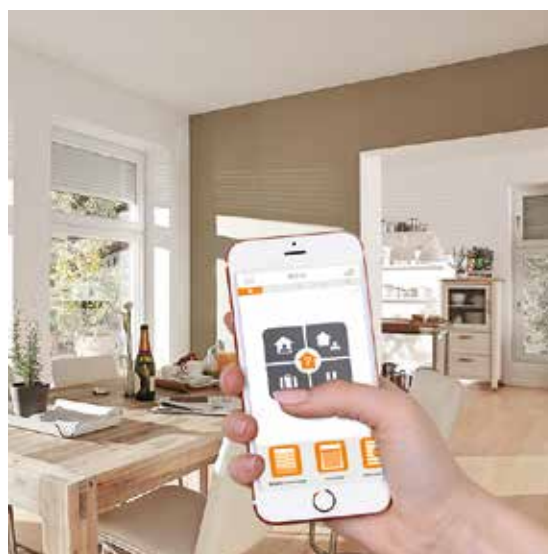

Plus de confort et de liberté grâce à des possibilités de commande intelligentes.