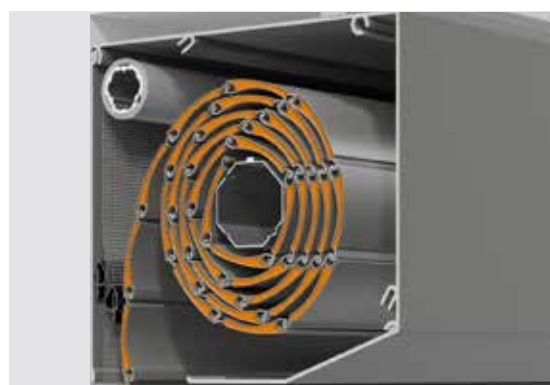

Niveau de sécurité 2 :
ALUMINO protect – Des lames de volets roulants particulièrement stables, pour encore plus de sécurité.

Niveau de sécurité 3 :
Découragez les voleurs grâce au capteur d'approche GENIO intégré

Un bouclier contre les nuisibles

Moustiquaire

Les volets roulants ROMA sont un véritable concentré de technologie. En optant pour la moustiquaire intégrée et pour la toile Transpattec, qui, en disparaissant complètement dans le caisson, sait se faire discrète, pendant les périodes hivernales et pendant la journée, vous vous protégez des nuisibles. De nombreux modèles de volets roulants ROMA peuvent être équipés d'une moustiquaire - maintenant ou ultérieurement.